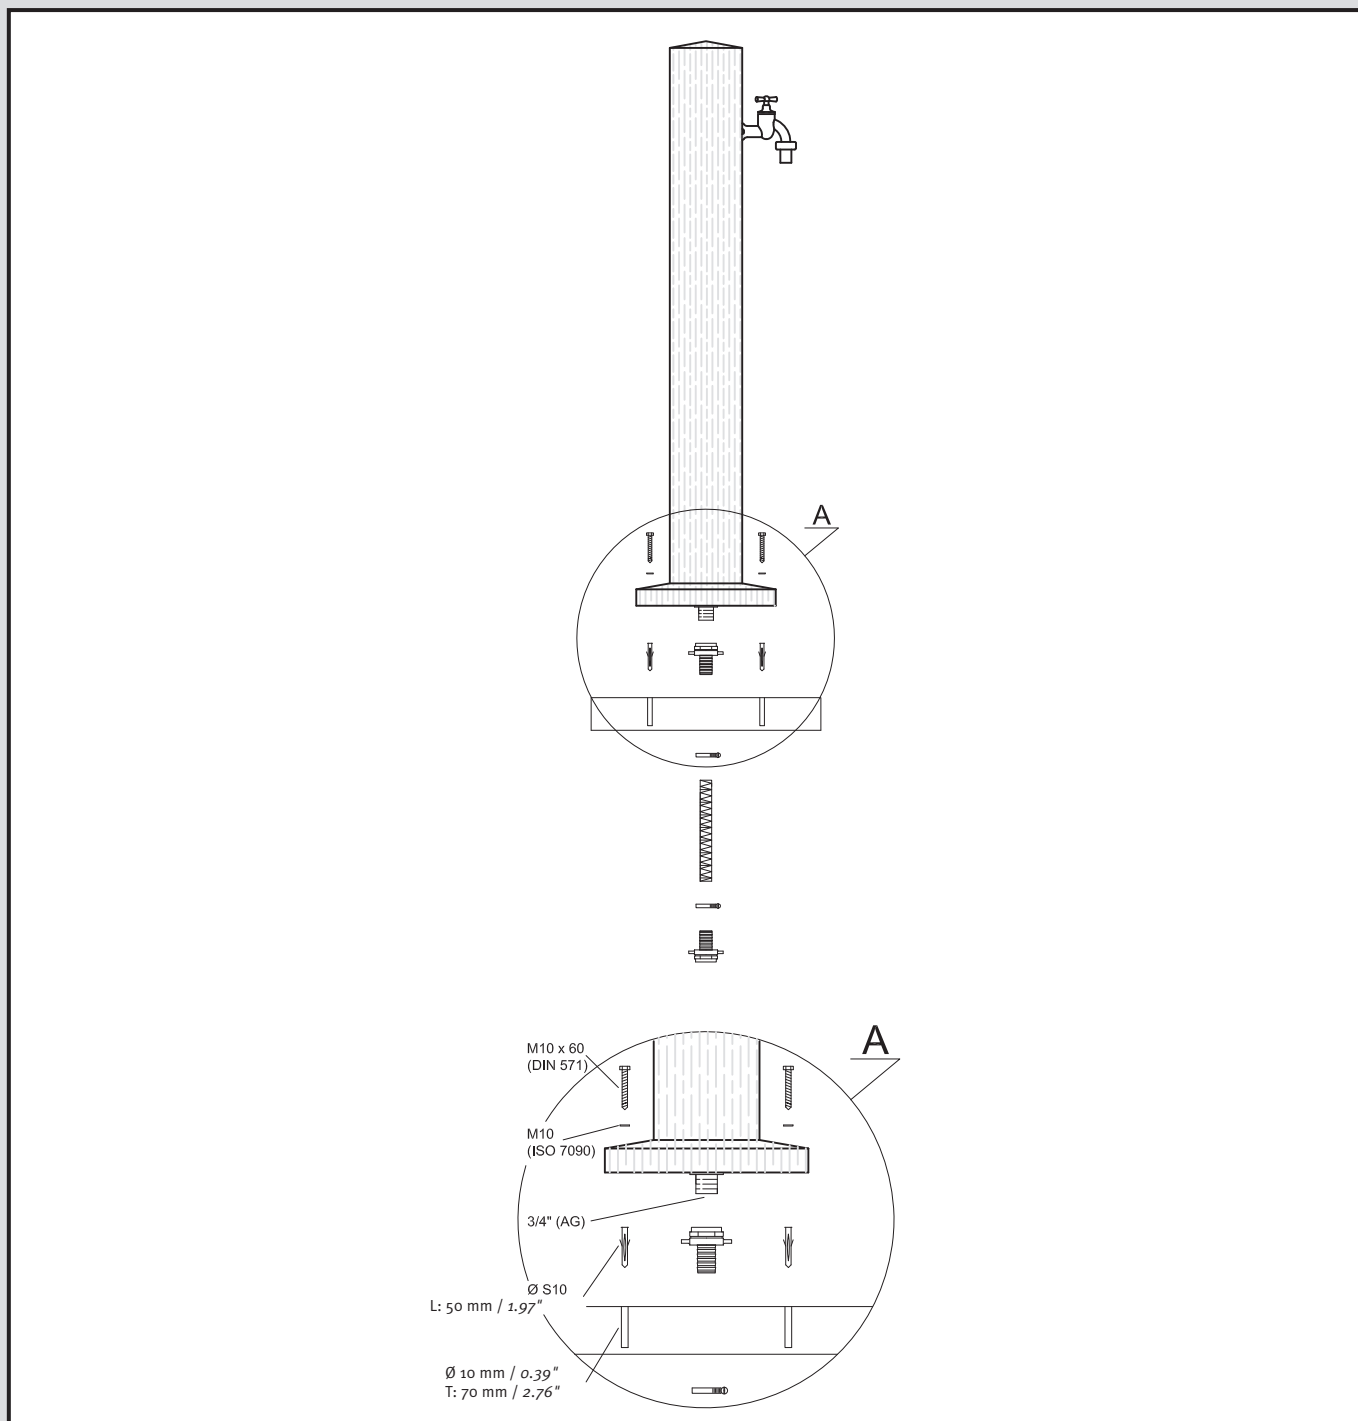

- DE **Wood Wasserzapsäule**
- FR **La Fontaine Wood**
- EN **Wood tap pillar**
- ES **Fuente Wood**
- IT **Sistema a colonna per il riempimento d'acqua Wood**

- Montageanleitung
- Notice d'installation
- Installation Instruction
- Instrucciones para montaje
- Introduzione d'installazione