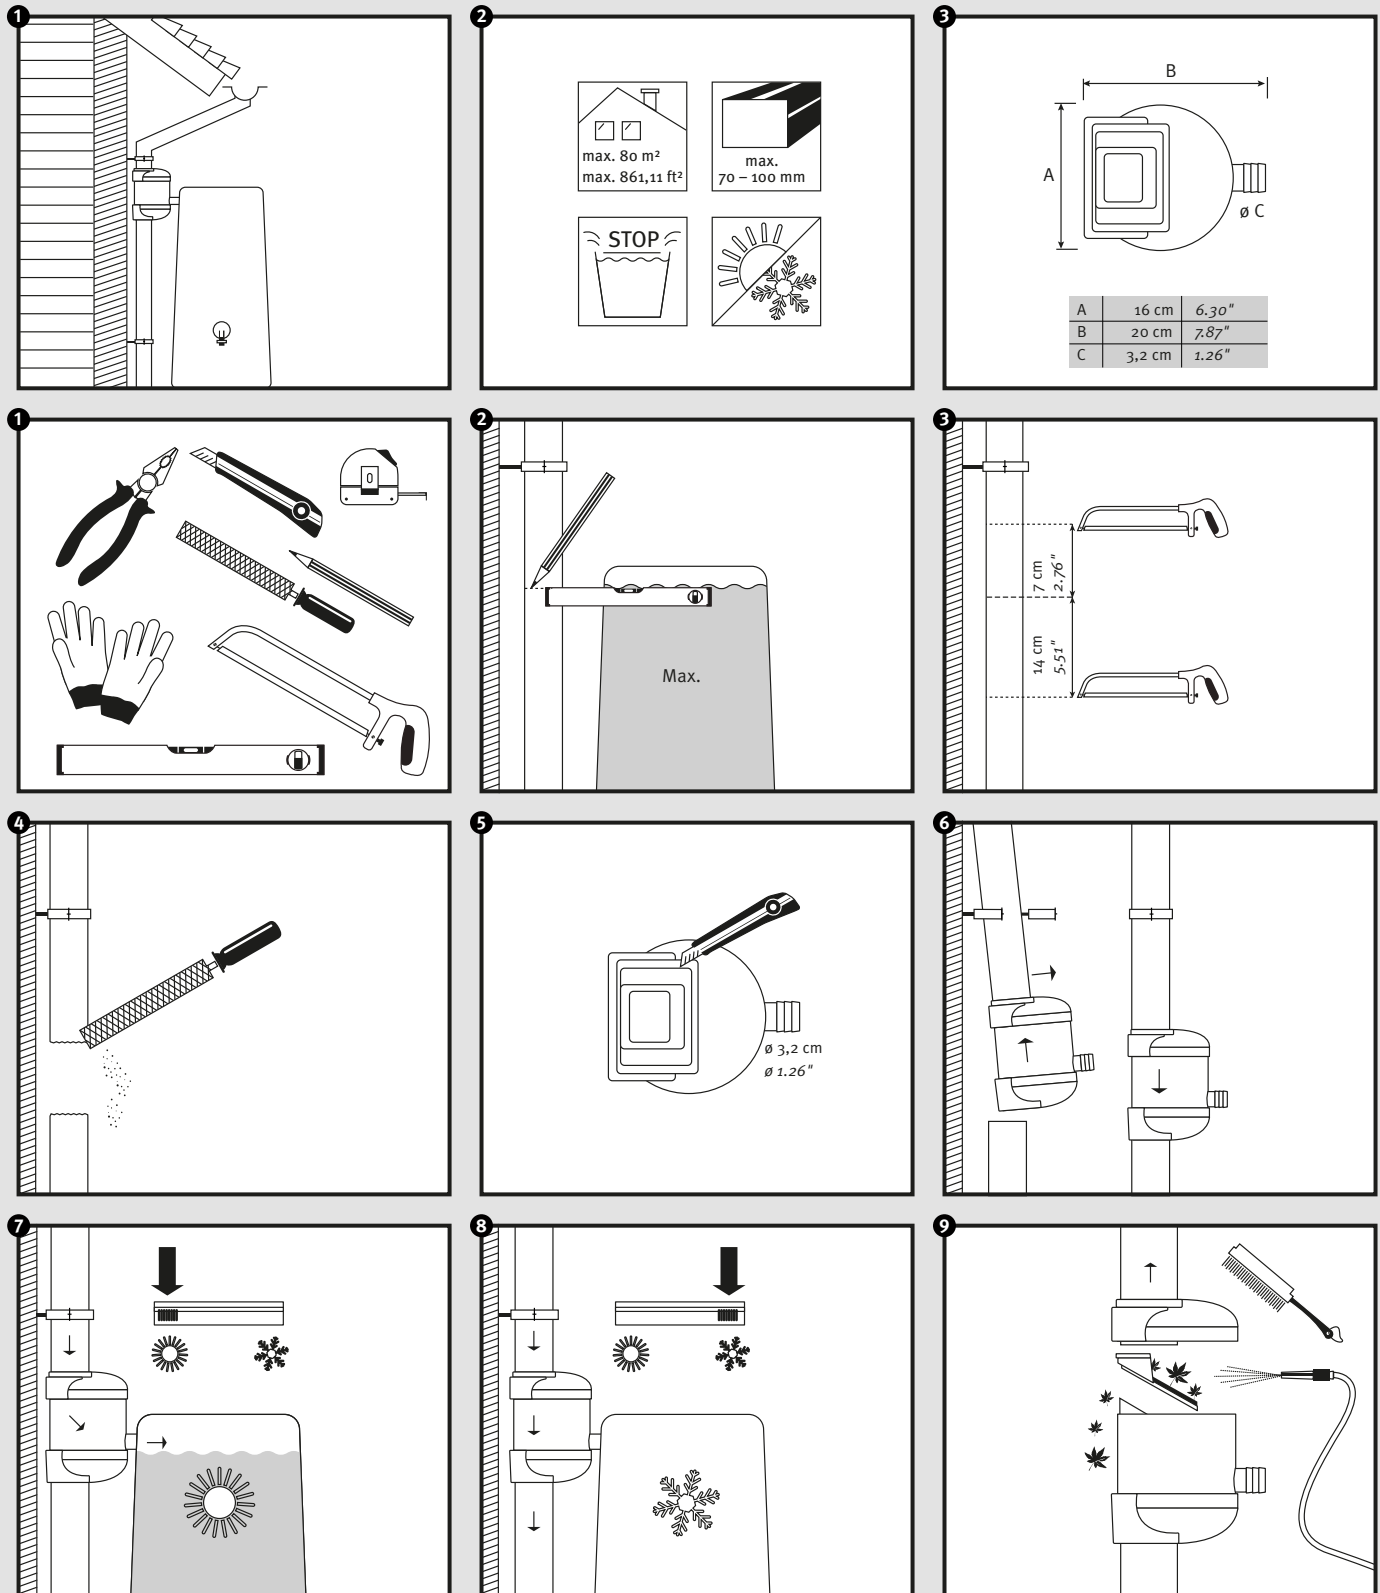

- **DE** Quattro Twist Fallrohrfilter
- **FR** Collecteur Filtrant Quattro Twist
- **EN** Downpipe filter Quattro Twist
- **ES** Filtro de bajante Quattro Twist
- **IT** Sistema di riempimento automatico Quattro Twist

Montageanleitung
Notice d'installation
Installation Instruction
Instrucciones para montaje
Introduzione d'installazione

N° 503051 N° 503052

04.2015